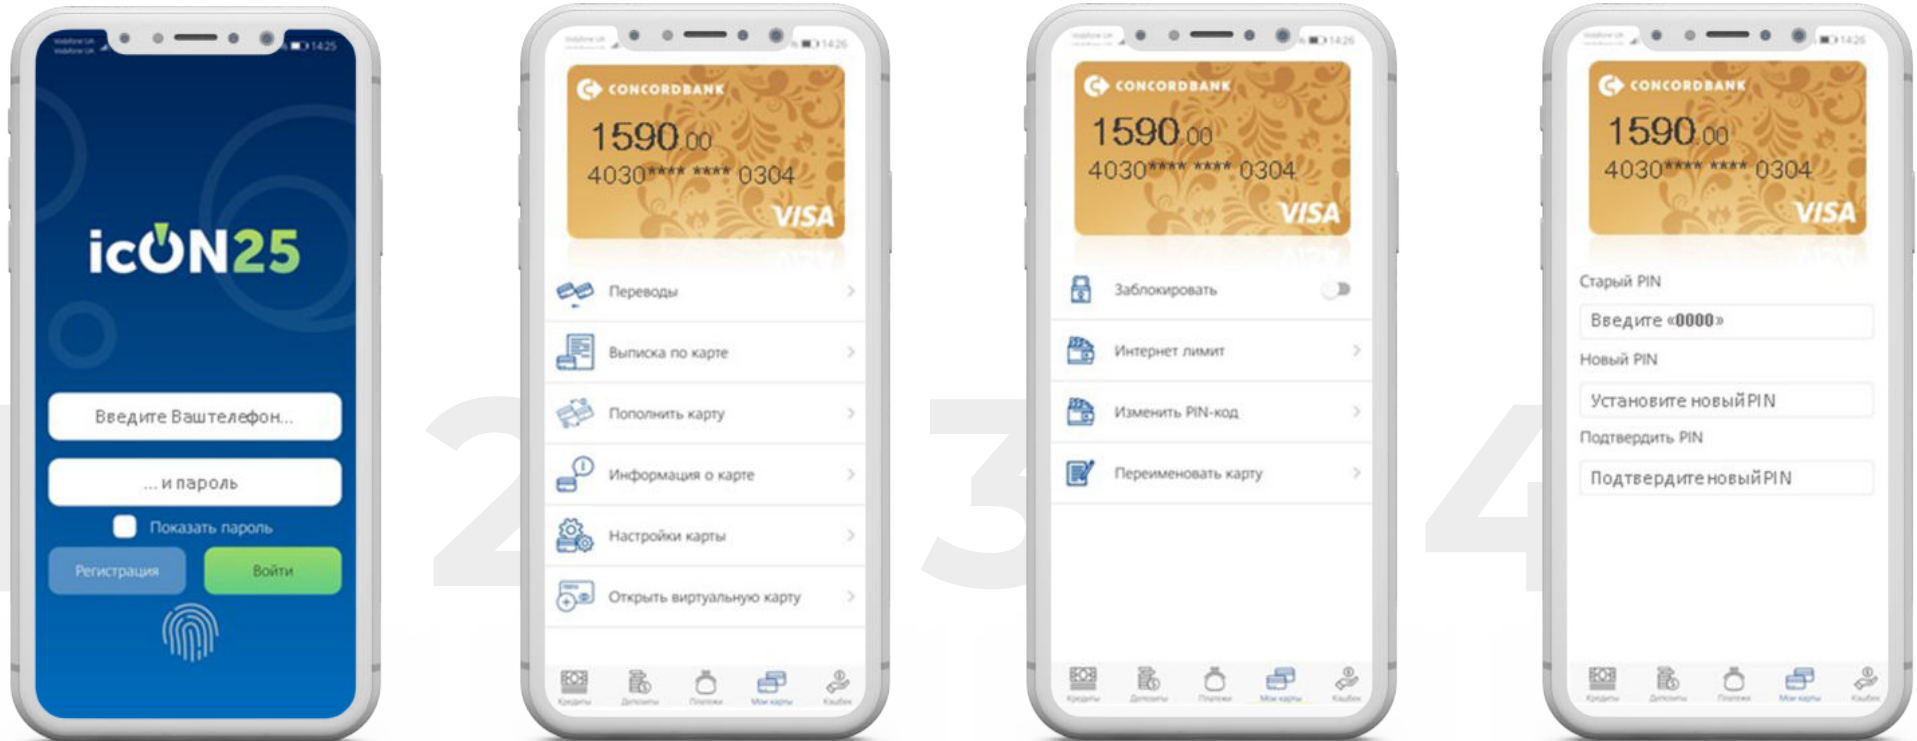

Активація PIN-кода Віртуальної картки

Для встановлення і активації PIN-коду до Віртуальної картки необхідно:

- в icON25 вибрати необхідну Віртуальну картку
- перейти по меню Налаштування карти - Змінити PIN-код
- ввести в поле «Старий PIN-код» код «0000»
- встановити Ваш новий PIN-код і підтвердити його